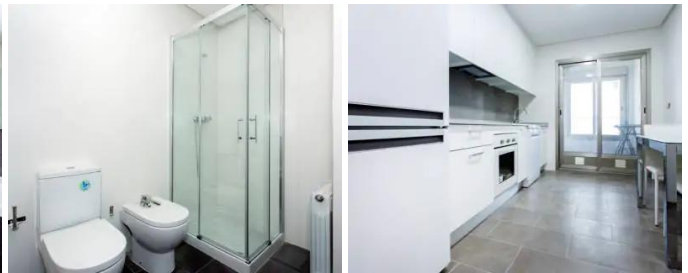

**(IDU-DAMA IV)**

Cena: **286 000 EUR**

Region: **COSTA BLANCA PLD.**  
Miejscowość: **Elche**  
Typ nieruchomości: **Apartament**  
rynek: **pierwotny**  
Pow. nieruchomości: **76.42 m<sup>2</sup>**  
Powierzchnia użytkowa: **76.42 m<sup>2</sup>**  
Piętro: **6**  
Liczba sypialni: **2**  
Odległość od morza: **17.00 km**  
Do pola golfowego: **10.00 km**