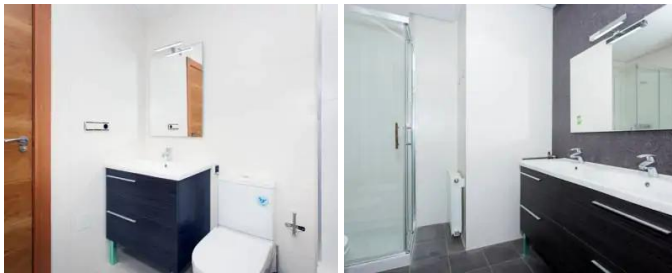

**(IDU-DAMA IV)**

Cena: **286 000 EUR**

Region: **COSTA BLANCA PLD.**  
Miejscowość: **Elche**  
Typ nieruchomości: **Apartament**  
rynek: **pierwotny**  
Pow. nieruchomości: **76.42 m<sup>2</sup>**  
Powierzchnia użytkowa: **76.42 m<sup>2</sup>**  
Piętro: **6**  
Liczba sypialni: **2**  
Odległość od morza: **17.00 km**  
Do pola golfowego: **10.00 km**